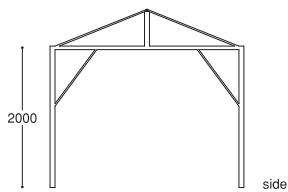

◎寸法

間口2100×奥行2600×高さ 天井2500(軒下2000)

■価格(税別)

レンタル料(発注最低ロット10台より最大30台まで)

◎1日レンタル15,000円/台

◎それ以降1日あたりの追加料金10,000円/台

※1日のレンタル時間は搬入組み立て時間、撤去搬出時間を含めて8:00-20:00(12時間)が基本です。

※上記時間以外については別途時間外レンタル料をいただく場合がございます。