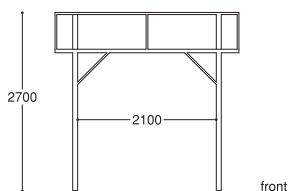

◎寸法

間口2100×奥行2600×高さ 天井2500(軒下2000)

■価格(税別)

レンタル料(発注最低ロット10台より最大30台まで)

◎1日レンタル15,000円/台

◎それ以降1日あたりの追加料金10,000円/台

※1日のレンタル時間は搬入組み立て時間、撤去搬出時間を含めて8:00-20:00(12時間)が基本です。

※上記時間以外については別途時間外レンタル料をいただく場合がございます。