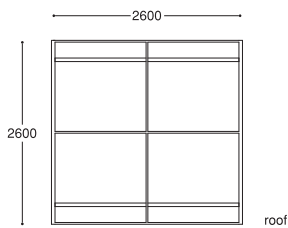

◎寸法

間口2100×奥行2600×高さ 天井2500(軒下2000)

■価格(税別)

レンタル料(発注最低ロット10台より最大30台まで)

◎1日レンタル15,000円/台

◎それ以降1日あたりの追加料金10,000円/台

※1日のレンタル時間は搬入組み立て時間、撤去搬出時間を含めて8:00-20:00(12時間)が基本です。

※上記時間以外については別途時間外レンタル料をいただく場合がございます。